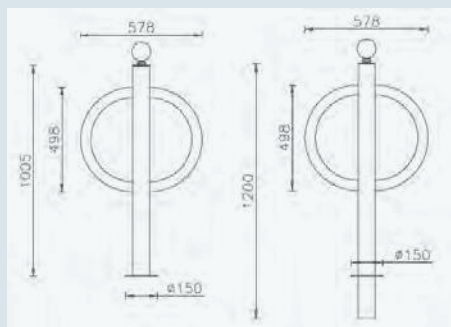

Fox

Opis	D	Cod. Art.	€
2 MJESTA			
Temelj	578	AR011I	200,00
Vijci	578	AR011T	200,00