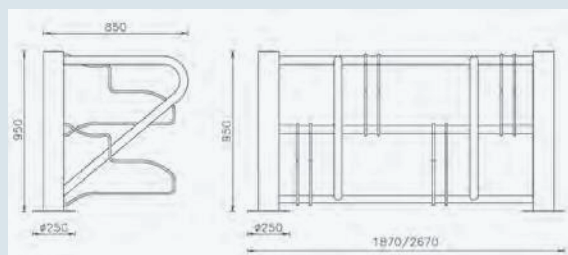

Rotterdam

Opis	D	Cod. Art.	€
JEDNOSTRAN 90°			
4 mjesta	1870	AR041A	880,00
6 mjesta	2670	AR041B	1.200,00