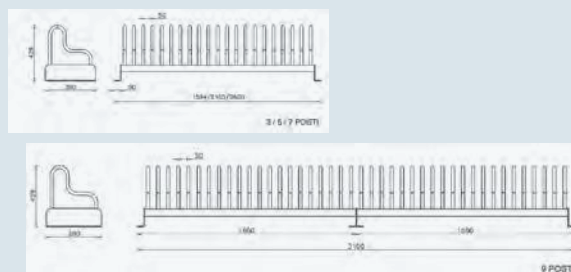

Gamma

Opis	D.	Cod. Art.	€
VIJCI			
3 mjesta	1600	AR002A	360,00
5 mjesta	2100	AR002B	420,00
7 mjesta	2600	AR002C	480,00
9 mjesta	3100	AR002D	540,00