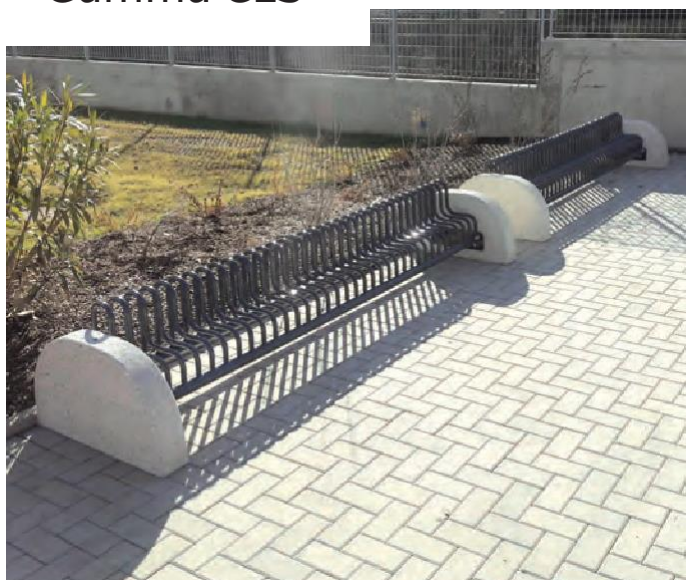

Gamma CLS

Opis	D.	Cod. Art.	€
BOČNE STRANE OD ŠTOKANOG BETONA			
3 mjesta	1764	AR012A	500,00
5 mjesta	2270	AR012B	560,00
7 mjesta	2770	AR012C	620,00
9 mjesta	3270	AR012D	680,00