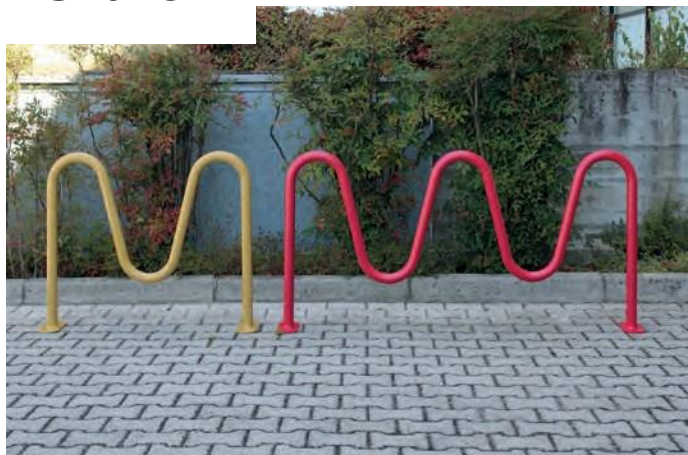

Snake

Opis	D	Cod. Art.	€
VIJCI			
2 mjesto	1050	AR060A	200,00
3 mjesto	1700	AR060B	360,00
4 mjesto	2350	AR060C	540,00