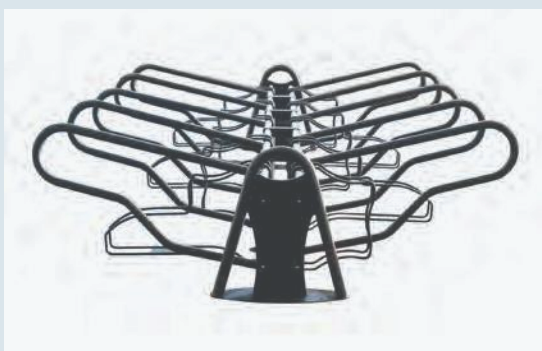

Opis	€
DVOSTRAN 90°	
10 mjesta (5+5)	2.000,00

Ostale verzije dostupne na zahtjev