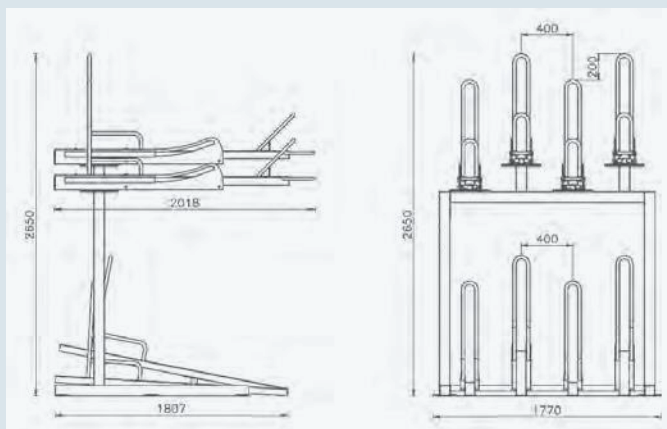

Savoia

Opis	Cod. Art.	€
CIJENA ZA 1 STALAK – 8 MJESTA		
Vruće pocinčano	AR040	440,00