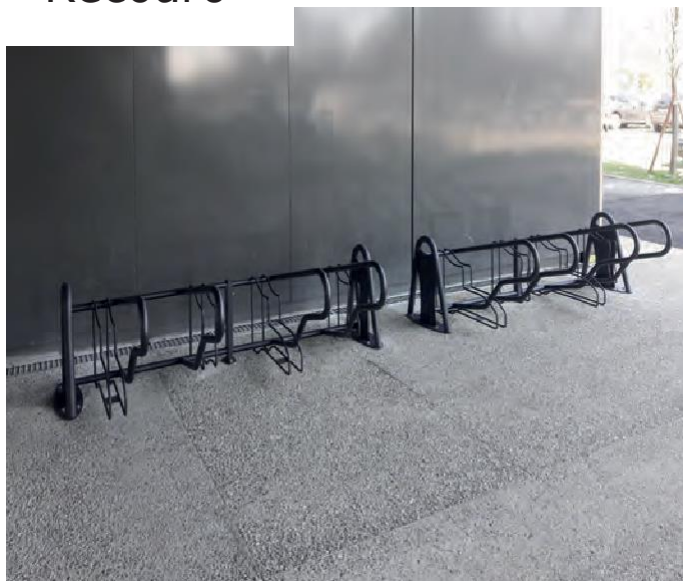

Recoaro

Opis	L.	Cod. Art.	€
JEDNOSTRAN 90°			
4 mjesta	2113	AR025A	880,00
6 mjesta	3108	AR025B	1.200,00