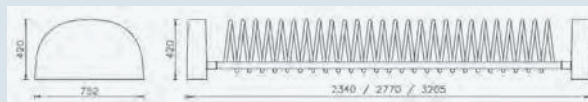

## Spirit CLS

**Standard**  
zaobljene stranice od štokanog  
betona, bijele boje

**Van standarda**  
zaobljene ili pravokutne  
stranice, sive boje

Opis	D.	Cod. Art.	€
<b>STALAK INOX – BOČNE STRANE ŠTOKANI BETON</b>			
3 mjesta	1750	AR003ID	1.180,00
5 mjesta	2340	AR003IA	1.260,00
7 mjesta	2770	AR003IB	1.340,00
9 mjesta	3205	AR003IC	1.420,00
<b>STALAK POCINČAN I OBOJAN BOČNE STRANE ŠTOKANI BETON</b>			
3 mjesta	1750	AR003D	580,00
5 mjesta	2340	AR003A	620,00
7 mjesta	2770	AR003B	660,00
9 mjesta	3205	AR003C	720,00