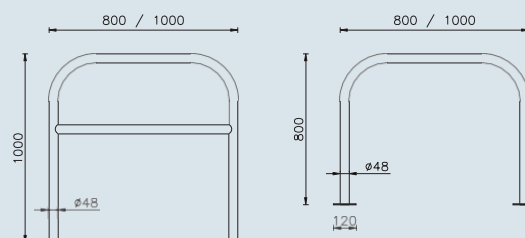

Zurigo

Opis	V.	Cod. Art.	€
VIJCI			
D. 500 x Š. 120 mm	1010	AR044T	220,00
D. 700 x Š. 120 mm	1010	AR044BT	240,00
D. 350 x Š. 120 mm	1010	AR044CT	200,00
D. 200 x Š. 70 mm	800	AR044DT	180,00

Roma

Opis	V.	Cod. Art.	€
SA ŠIPKOM – VIJCI			
D.800	800	AR049BTT	100,00
D.1000	800	AR049CTT	110,00
BEZ ŠIPKE - VIJCI			
D.800	800	AR049BT	90,00
D.1000	800	AR049CT	100,00
SA ŠIPKOM - TEMELJ			
D.800	1000	AR049BTI	90,00
D.1000	1000	AR049CTI	100,00
BEZ ŠIPKE – TEMELJ			
D.800	1000	AR049BI	80,00
D.1000	1000	AR049CI	90,00