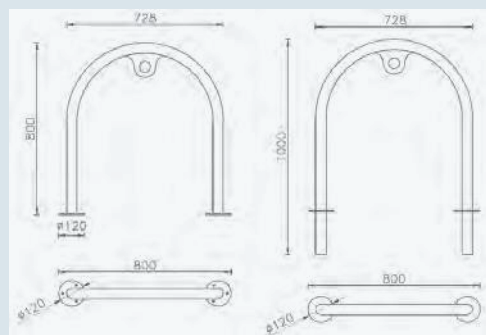

Frick

Opis	D	Cod. Art.	€
2 MJESTA - INOX			
Temelj	728	AR006A	400,00
Vijci	728	AR006B	400,00
2 MJESTA - POCINČANO I OBOJANO			
Temelj	728	AR005A	178,00
Vijci	728	AR005B	178,00