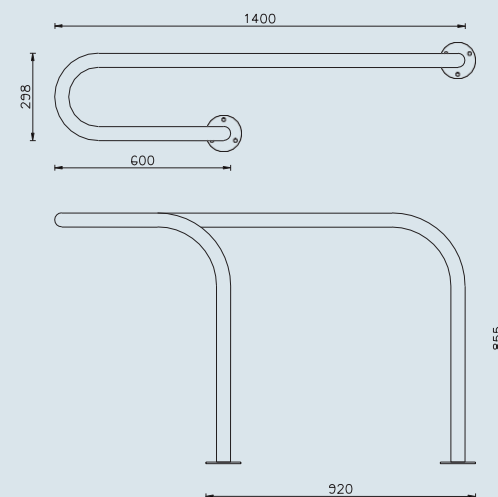

Malmo

Opis	D	Cod. Art.	€
VIJCI			
1 mjesto	1400	AR053T	210,00