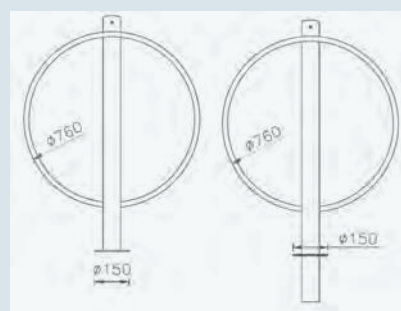

Fox 3

Opis	D	Cod. Art.	€
2 MJESTA			
Temelj	760	AR034I	210,00
Vijci	760	AR034T	210,00