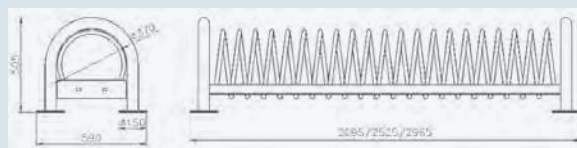

Spirit

Opis	D	Cod. Art.	€
STALAK INOX –BOČNE STRANE POCINČANO I OBOJANO			
3 mjesta	1500	AR004ID	1.120,00
5 mjesta	2095	AR004IA	1.200,00
7 mjesta	2525	AR004IB	1.280,00
9 mjesta	2965	AR004IC	1.360,00
STALAK I BOČNE STRANE POCINČANO I OBOJANO			
3 mjesta	1500	AR004D	520,00
5 mjesta	2095	AR004A	560,00
7 mjesta	2525	AR004B	600,00
9 mjesta	2965	AR004C	660,00