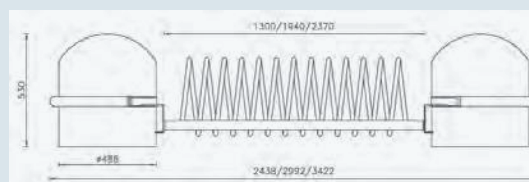

Block

Opis	D.	Cod. Art.	€
BOČNE STRANE OD ŠTOKANOG BETONA			
3 mjesta	2438	AR050A	800,00
5 mjesta	2992	AR050B	900,00
7 mjesta	3422	AR050C	1.000,00