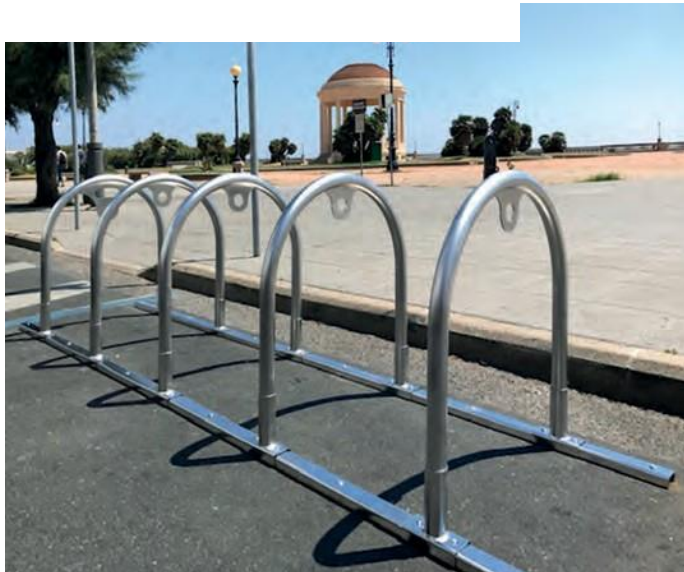

Frick modularni