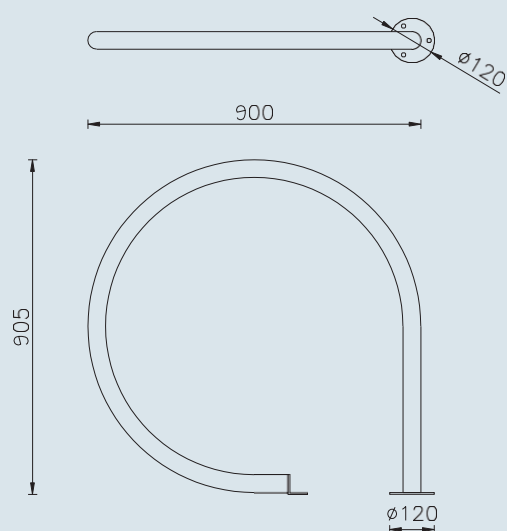

Dali

Opis	D	Cod. Art.	€
VIJCI			
2 mjesta	900	AR052T	200,00