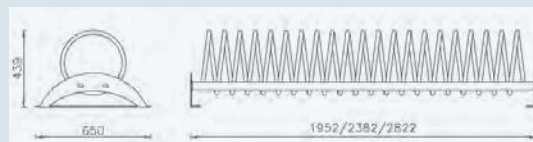

Delta

Opis	D.	Cod. Art.	€
INOX – VIJCI			
3 mjesta		AR024ID	1.200,00
5 mjesta	1952	AR024IA	1.280,00
7 mjesta	2382	AR024IB	1.360,00
9 mjesta	2822	AR024IC	1.440,00
POCINČANO I OBOJANO – VIJCI			
3 mjesta		AR024D	560,00
5 mjesta	1952	AR024A	600,00
7 mjesta	2382	AR024B	640,00
9 mjesta	2822	AR024C	700,00