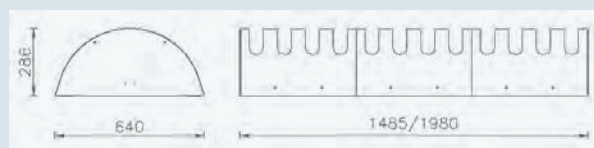

Modular

Opis	D.	Cod. Art.	€
VIJCI			
5 mjesta dvostrano	1485	AR055A	1.000,00
7 mjesta dvostrano	1980	AR055B	1.200,00