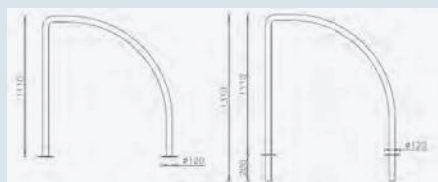

Arco 2

Opis	D	Cod. Art.	€
2 MJESTA - INOX			
Temelj	1025	AR046I	340,00
Vijci	1025	AR046T	340,00
2 MJESTA - POCINČANO I OBOJANO			
Temelj	1025	AR045I	150,00
Vijci	1025	AR045T	150,00