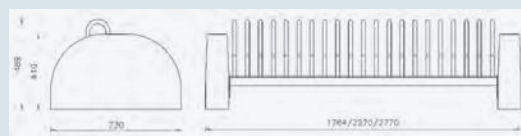

Gamma CLS

Opis	D.	Cod. Art.	€
BOČNE STRANE OD ŠTOKANOG BETONA			
3 mjesta	1764	AR012A	500,00
5 mjesta	2270	AR012B	560,00
7 mjesta	2770	AR012C	620,00
9 mjesta	3270	AR012D	680,00