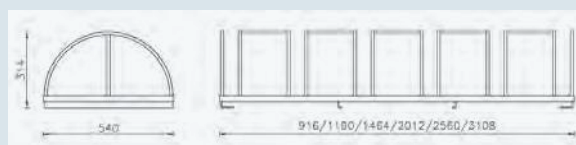

Joker

Opis	D.	Cod. Art.	€
VRUĆE POCINČANO - VIJCI			
4 držača kotača	916	AR018A	200,00
5 držača kotača	1190	AR018B	220,00
6 držača kotača	1464	AR018C	250,00
8 držača kotača	2012	AR018D	300,00
10 držača kotača	2560	AR018E	360,00
12 držača kotača	3108	AR018F	440,00