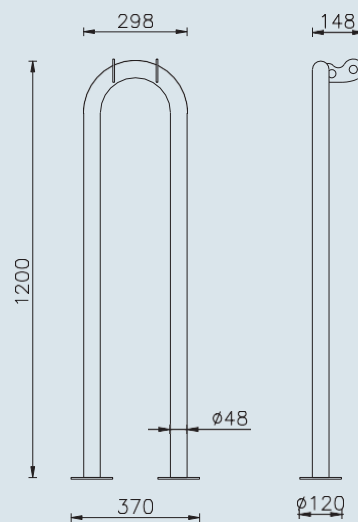

Jambo

Opis	D.	Cod. Art.	€
STALAK ZA SKUTERE			
pojedinačni	1.050	AR015T	140,00
3 mjesta	1.700	AR0153T	260,00
5 mjesta	2.350	AR0155T	340,00