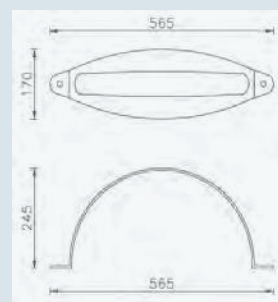

Single

Opis	D	Cod. Art.	€
STALAK			
Inox	170	AR028I	200,00
Pocinčano i obojano	170	AR028	100,00