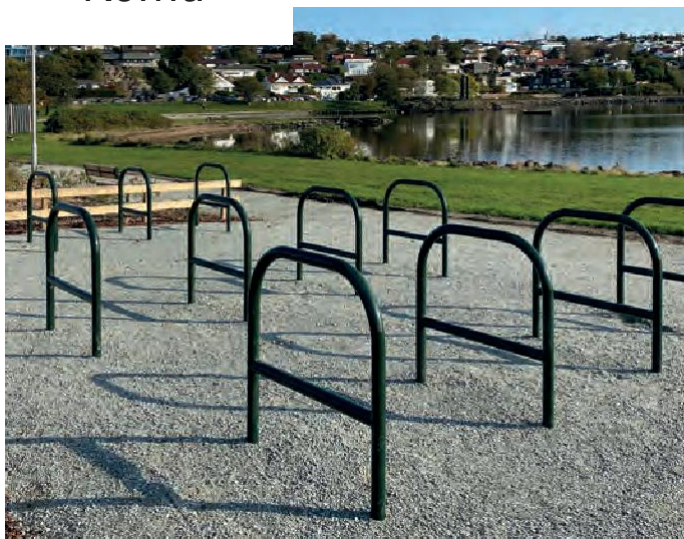

Zurigo

Opis	V.	Cod. Art.	€
VIJCI			
D. 500 x Š. 120 mm	1010	AR044T	220,00
D. 700 x Š. 120 mm	1010	AR044BT	240,00
D. 350 x Š. 120 mm	1010	AR044CT	200,00
D. 200 x Š. 70 mm	800	AR044DT	180,00

Roma

Opis	V.	Cod. Art.	€
SA ŠIPKOM – VIJCI			
D.800	800	AR049BTT	100,00
D.1000	800	AR049CTT	110,00
BEZ ŠIPKE - VIJCI			
D.800	800	AR049BT	90,00
D.1000	800	AR049CT	100,00
SA ŠIPKOM - TEMELJ			
D.800	1000	AR049BTI	90,00
D.1000	1000	AR049CTI	100,00
BEZ ŠIPKE – TEMELJ			
D.800	1000	AR049BI	80,00
D.1000	1000	AR049CI	90,00