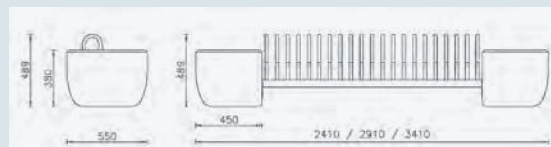

Gamma CLS 1

Opis	D.	Cod. Art.	€
BOČNE STRANE OD ŠTOKANOG BETONA			
3 mjesta	2410	AR032A	660,00
5 mjesta	2910	AR032B	720,00
7 mjesta	3410	AR032C	780,00
9 mjesta	3910	AR032D	840,00