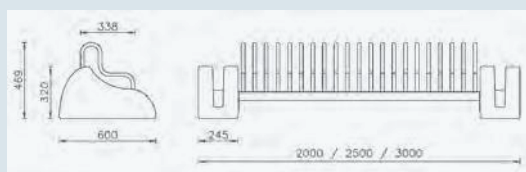

Gamma CLS 2

Opis	D.	Cod. Art.	€
BOČNI NOSAČI KAO STALCI OD ŠTOKANOG BETONA			
3 mjesta+2 mjesta	2000	AR035A	600,00
5 mjesta+2 mjesta	2500	AR035B	660,00
7 mjesta+2 mjesta	3000	AR035C	720,00
9 mjesta+2 mjesta	3500	AR035D	780,00