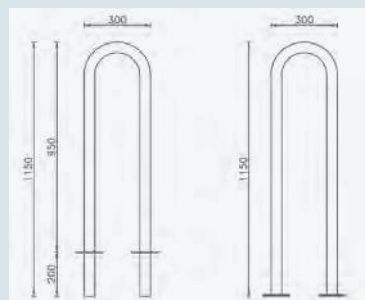

Lofoten

Opis	D	Cod. Art.	€
2 MJESTA			
Temelj	300	AR058VIP	120,00
Vijci	300	AR058VT	120,00