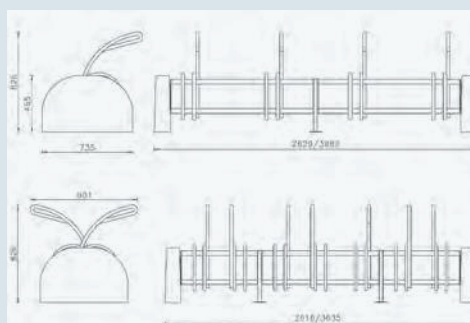

Strike CLS

Opis	D	Cod. Art.	€
JEDNOSTRAN – BOČNE STRANE OD ŠTOKANOG BETONA			
4 mjesta	2629	AR022A	900,00
6 mjesta	3989	AR022B	1.200,00
DVOSTRAN – BOČNE STRANE OD ŠTOKANOG BETONA			
7 mjesta	2616	AR022C	1.360,00
11 mjesta	3635	AR022D	1.800,00