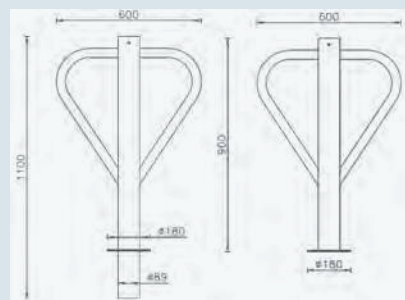

Oslo

Opis	D	Cod. Art.	€
2 MJESTA			
Temelj	600	AR038I	210,00
Vijci	600	AR038T	210,00