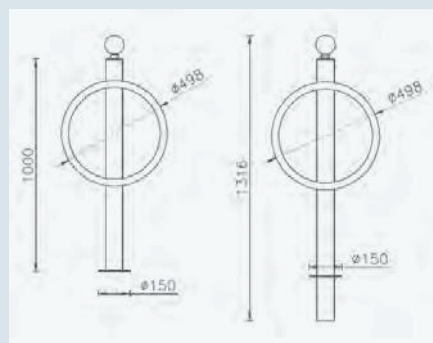

Fox 2

Opis	D	Cod. Art.	€
2 MJESTA			
Temelj	498	AR033I	220,00
Vijci	498	AR033T	220,00