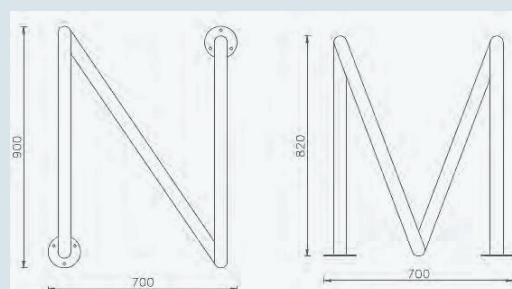

Spyro

Opis	D	Cod. Art.	€
2 MJESTA			
Temelj	700	AR054T	240,00