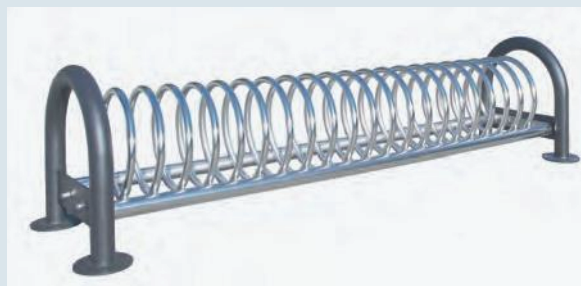

Spirit

Opis	D	Cod. Art.	€
STALAK INOX –BOČNE STRANE POCINČANO I OBOJANO			
3 mjesta	1500	AR004ID	1.120,00
5 mjesta	2095	AR004IA	1.200,00
7 mjesta	2525	AR004IB	1.280,00
9 mjesta	2965	AR004IC	1.360,00
STALAK I BOČNE STRANE POCINČANO I OBOJANO			
3 mjesta	1500	AR004D	520,00
5 mjesta	2095	AR004A	560,00
7 mjesta	2525	AR004B	600,00
9 mjesta	2965	AR004C	660,00