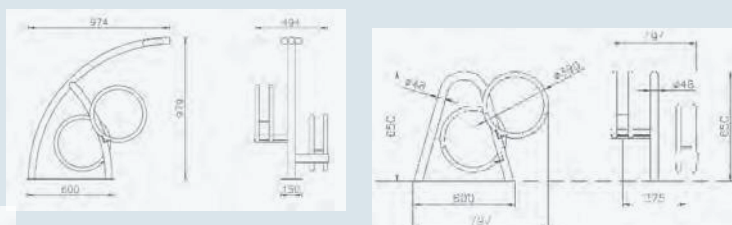

Strike

Opis	D	Cod. Art.	€
VERZIJA VISOKO - STANDARD			
Temelj	494	AR021I	356,00
Vijci	494	AR021T	356,00
VERZIJA NISKO – STRIKE/2			
Temelj	494	AR043I	356,00
Vijci	494	AR043T	356,00