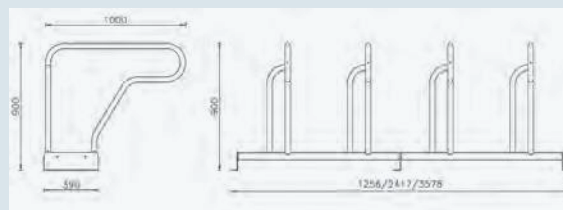

Charleroi

Opis	Cod. Art.	€
SEGMENT OD 2 MJESTA		
1 segment	AR042B	300,00