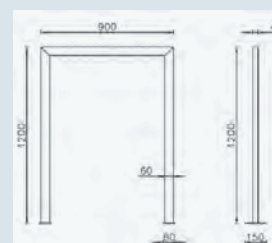

Siviglia QR

Opis	D	Cod. Art.	€
SA ŠIPKOM			
Temelj	900	AR059BI	200,00
Vijci	900	AR059BT	200,00
BEZ ŠIPKE			
Temelj	900	AR059AI	178,00
Vijci	900	AR059AT	178,00