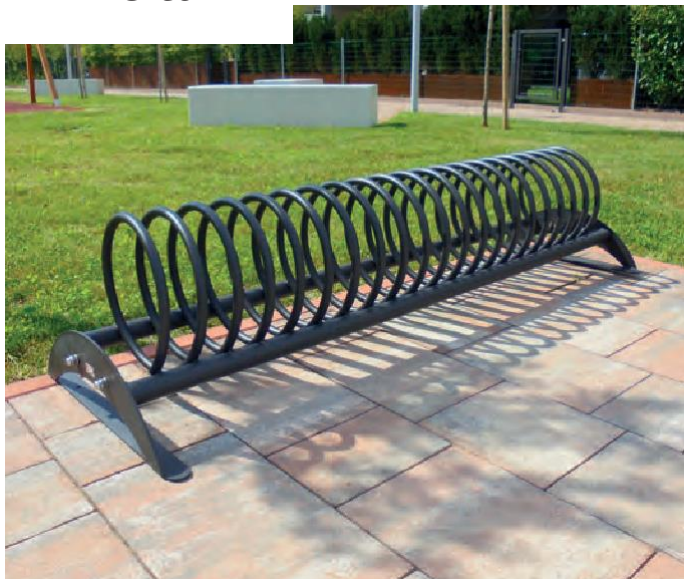

Delta

Opis	D.	Cod. Art.	€
INOX – VIJCI			
3 mjesta		AR024ID	1.200,00
5 mjesta	1952	AR024IA	1.280,00
7 mjesta	2382	AR024IB	1.360,00
9 mjesta	2822	AR024IC	1.440,00
POCINČANO I OBOJANO – VIJCI			
3 mjesta		AR024D	560,00
5 mjesta	1952	AR024A	600,00
7 mjesta	2382	AR024B	640,00
9 mjesta	2822	AR024C	700,00