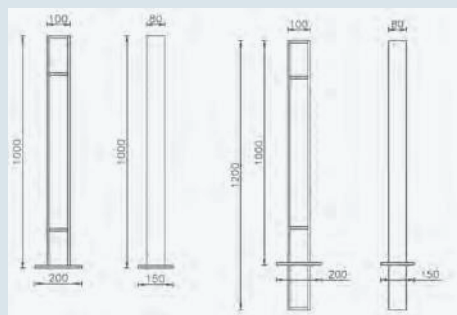

Brasilia

Opis	D	Cod. Art.	€
2 MJESTA			
Temelj	200	AR031I	210,00
Vijci	200	AR031T	210,00